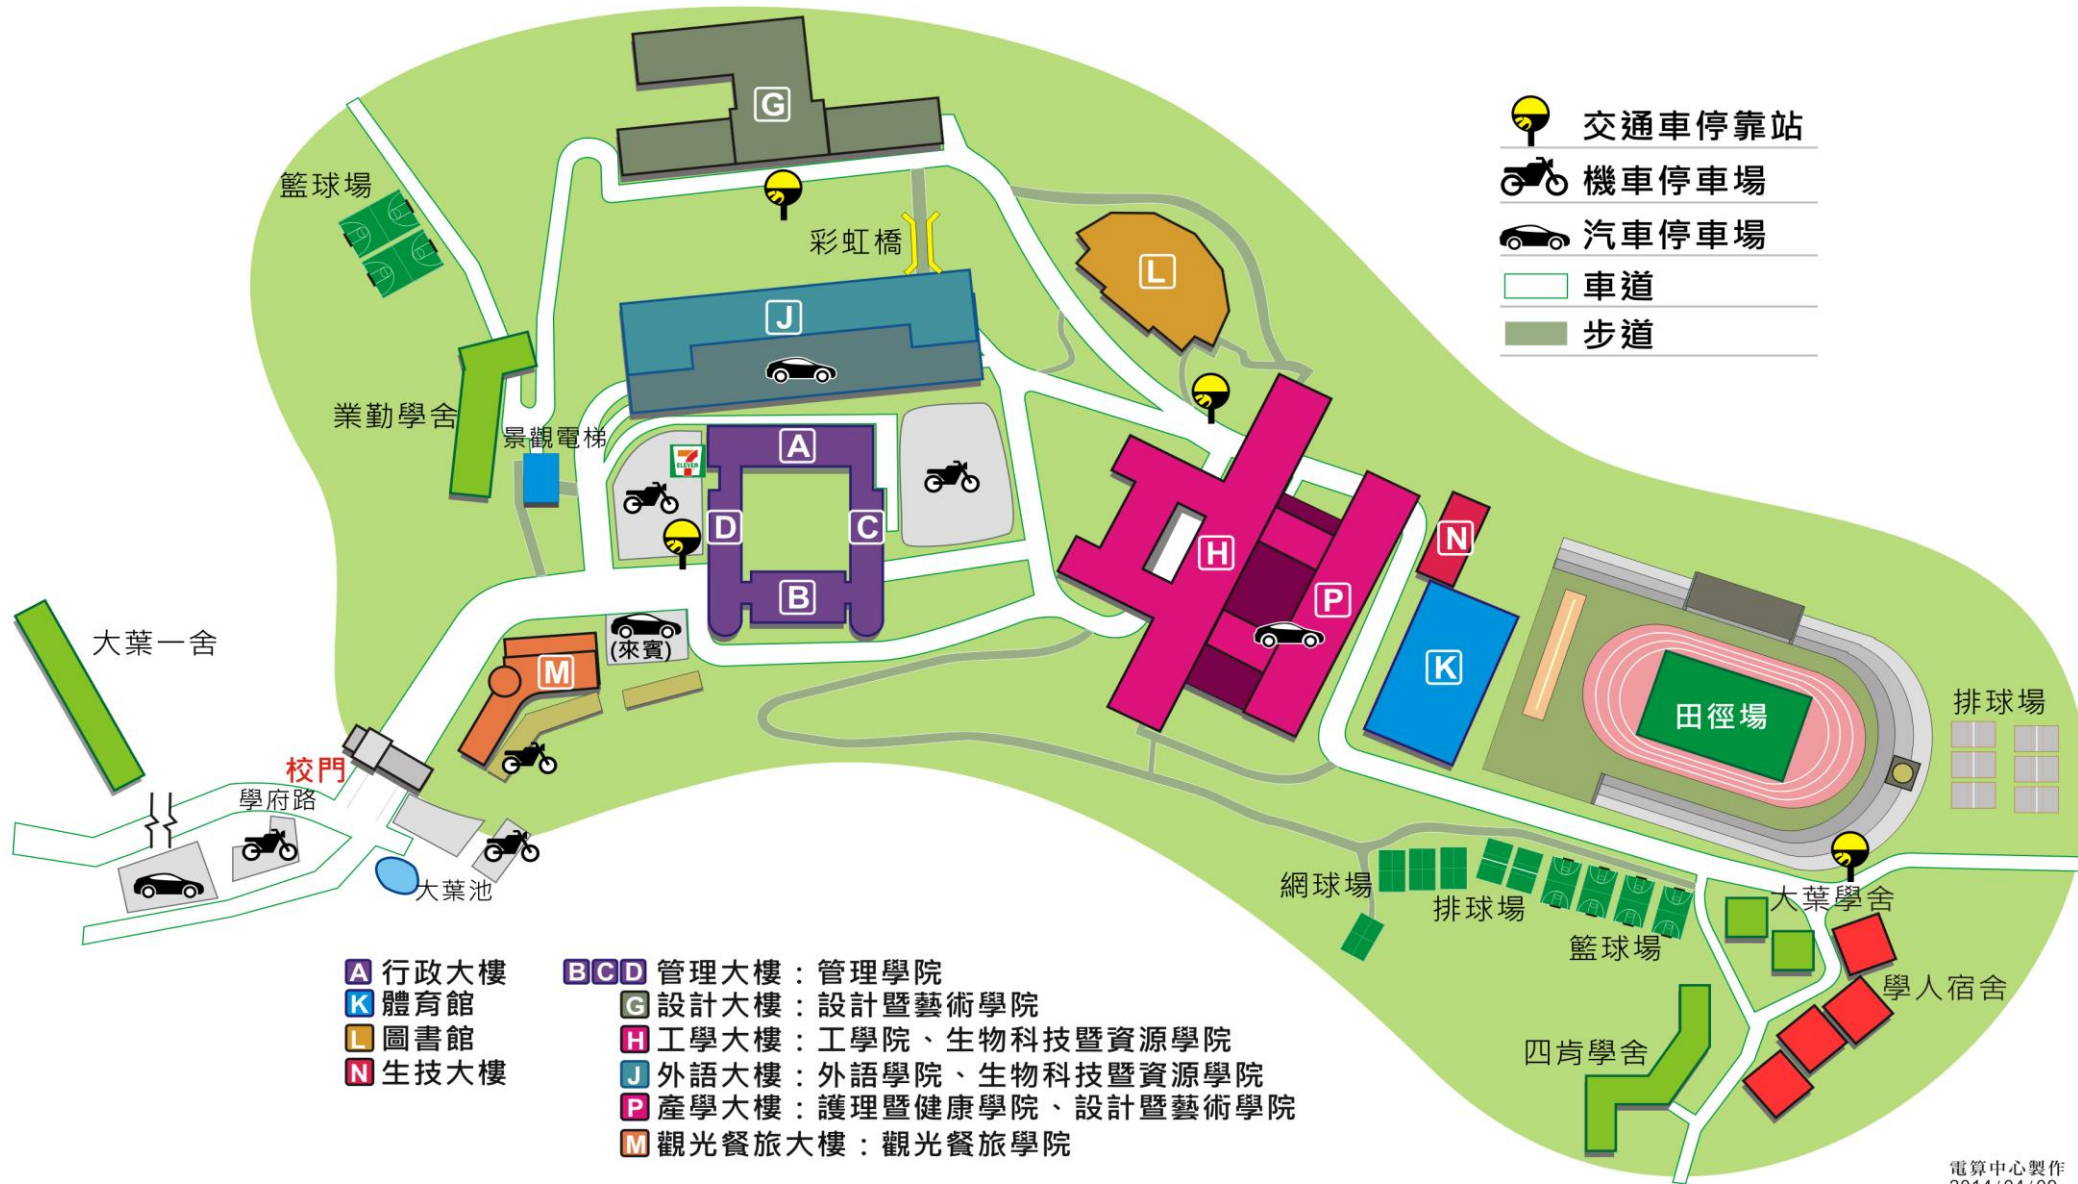

大葉大學 地理位置圖

51591 彰化縣大村鄉學府路168號
 No. 168, University Rd., Dacun, Changhua
 51591, Taiwan (R.O.C.)
 TEL: 886-4-8511888
 FAX: 886-4-8511666
 http: www.dyu.edu.tw

大葉大學校園平面圖

- 交通車停靠站
- 機車停車場
- 汽車停車場
- 車道
- 步道

- A** 行政大樓
- K** 體育館
- L** 圖書館
- N** 生技大樓

- B C D** 管理大樓：管理學院
- G** 設計大樓：設計暨藝術學院
- H** 工學大樓：工學院、生物科技暨資源學院
- J** 外語大樓：外語學院、生物科技暨資源學院
- P** 產學大樓：護理暨健康學院、設計暨藝術學院
- M** 觀光餐旅大樓：觀光餐旅學院