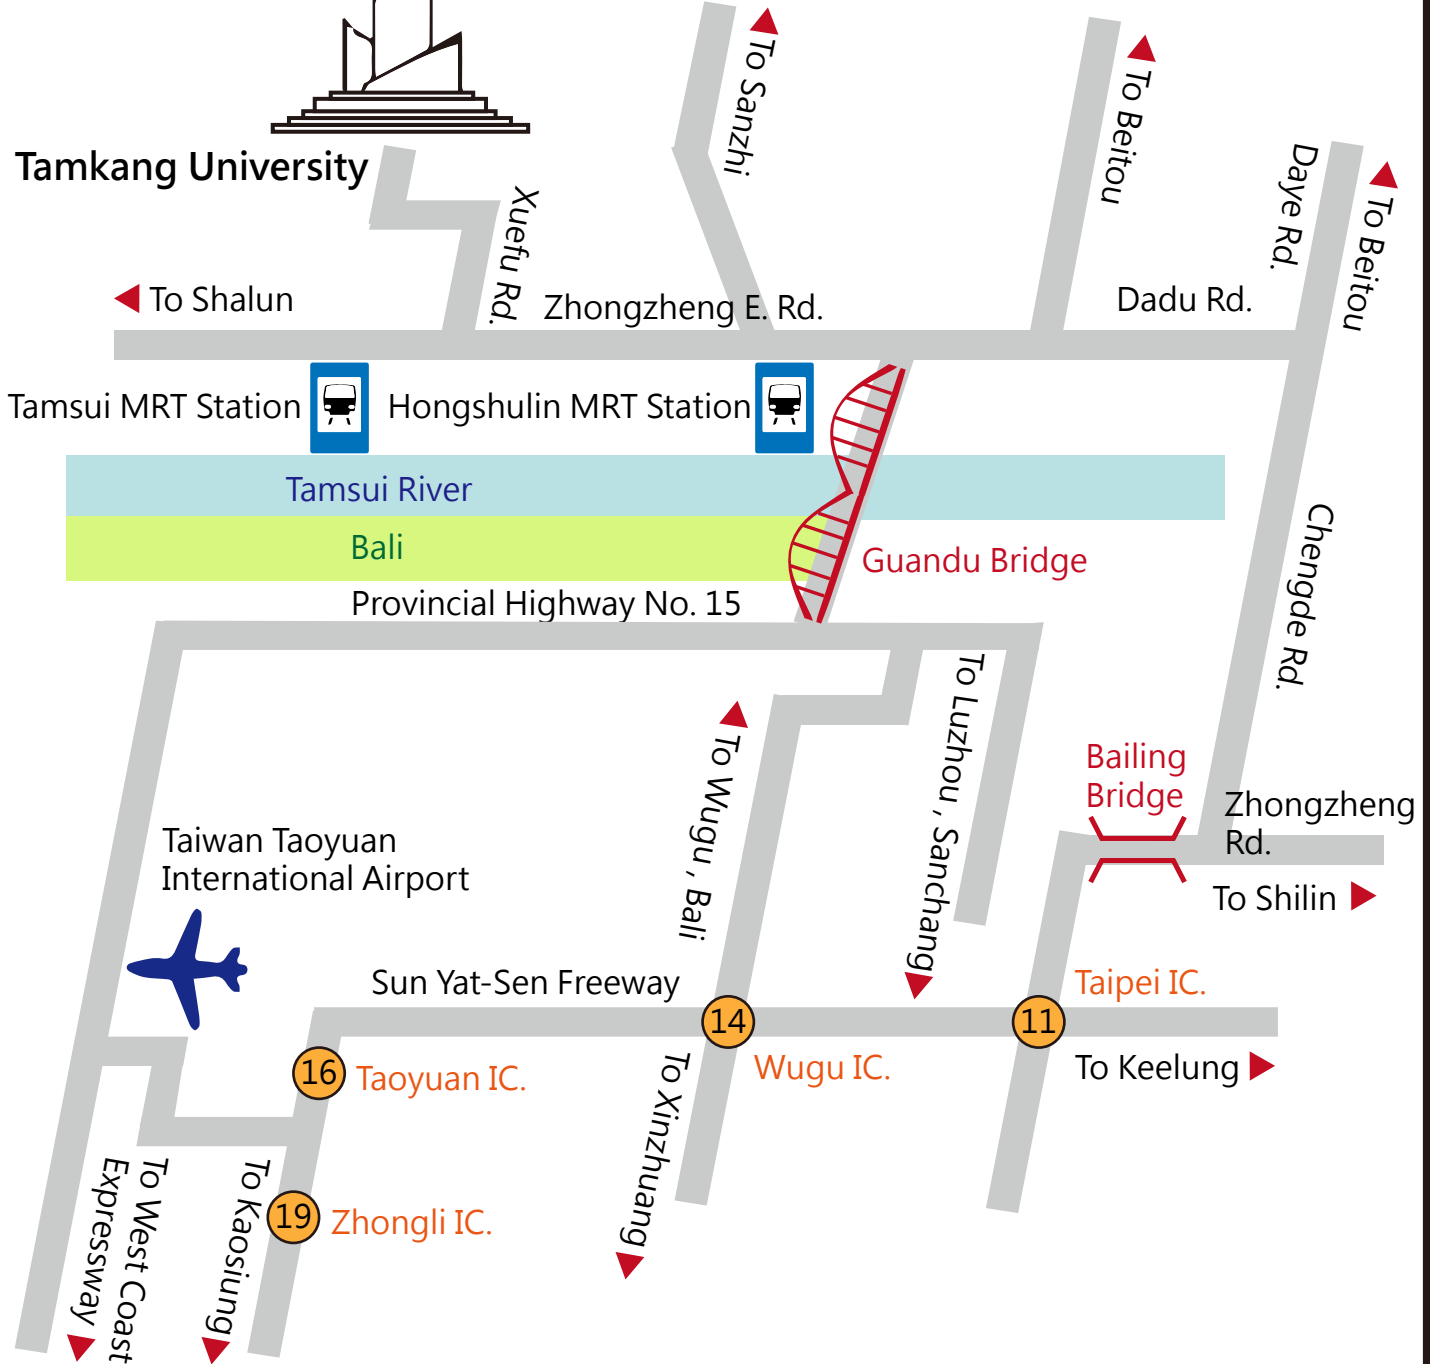

淡水校園高速公路指標

- 國道1號五股交流道-北上出口於(五股 八里)出口下交流道，遵照泰山/新莊號誌指示，沿新五路二段右轉成泰路，接著走龍米路一段，接著上關渡大橋為靠右走，接著走民權路(淡水市區)接中正東路一段，於淡水捷運站前右轉學府路直上淡江大學。
- 國道1號南下於重慶北路出口下交流，走重慶北路四段，叉路處靠左於承德路五段向左轉，沿承德路行至七段接著走民權路(淡水市區)，再走中正東路一段直到淡水捷運站，右轉學府路直上淡江大學。

Tamsui Campus Freeway Map

Tamkang University

Tamshui Campus address: No. 151, Yingzhuang Rd., Tamsui
 Dist., New Taipei City 251301, Taiwan (R.O.C.)
 Tel. : +886-2-26215656

淡水校園路線圖

客運站

- 搭乘紅27，至淡江大學終點站下車。
- 搭乘紅28，至淡江大學終點站下車。

淡水校園路線圖

- 由淡水捷運站沿英專路爬克難坡拾級而上。
- 由淡水捷運站沿學府路直上淡江大學。
- 開車者(台北往淡水方向)亦可由淡金路左轉接水源街直達淡江大學。